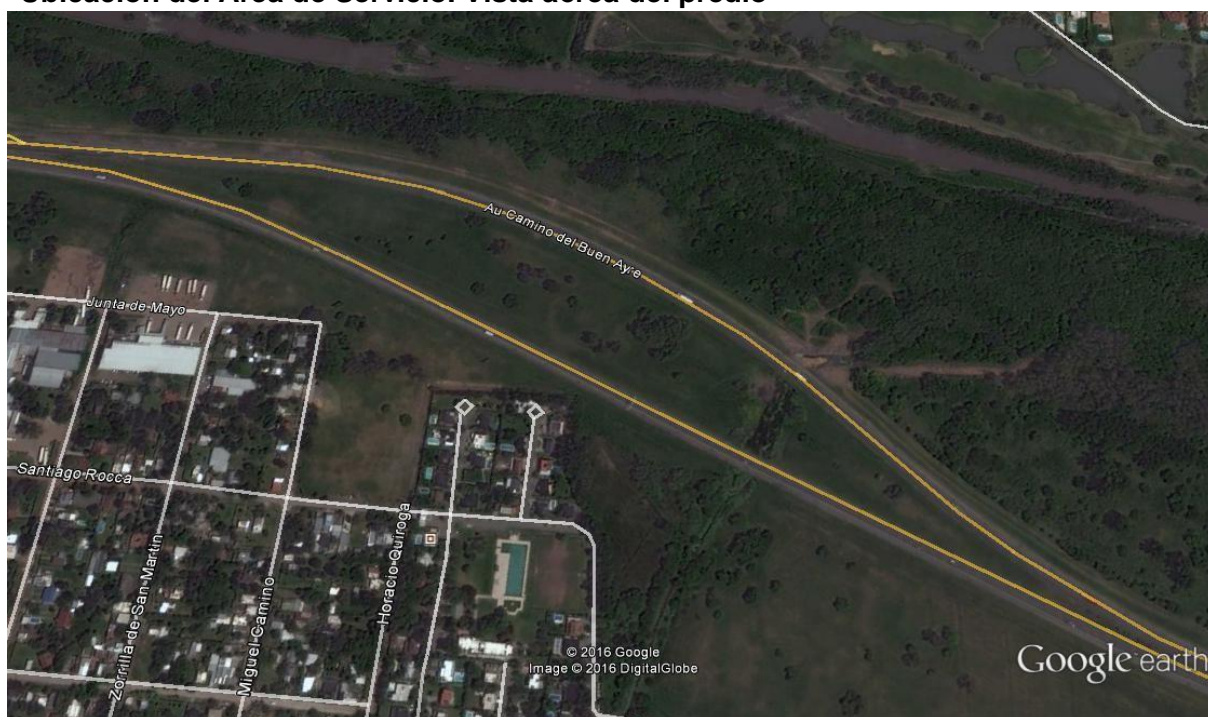

Construcción, Explotación y Mantenimiento de un Área de Servicios en el km. 19 del Camino Parque del Buen Ayre **ANEXO 4**

Ubicación del Área de Servicio. Vista aérea del predio

El predio destinado al Área de Servicios es propiedad de CEAMSE y se encuentra ubicado entre las columnas 447 y 454 del Camino Parque del Buen Ayre entre los carriles ascendentes y los descendentes que forman el ojal de Martín Fierro en la localidad de Itzaingó, Pcia. de Buenos Aires.

Ubicación del Área de Servicio. Vista de referencia de ubicación.