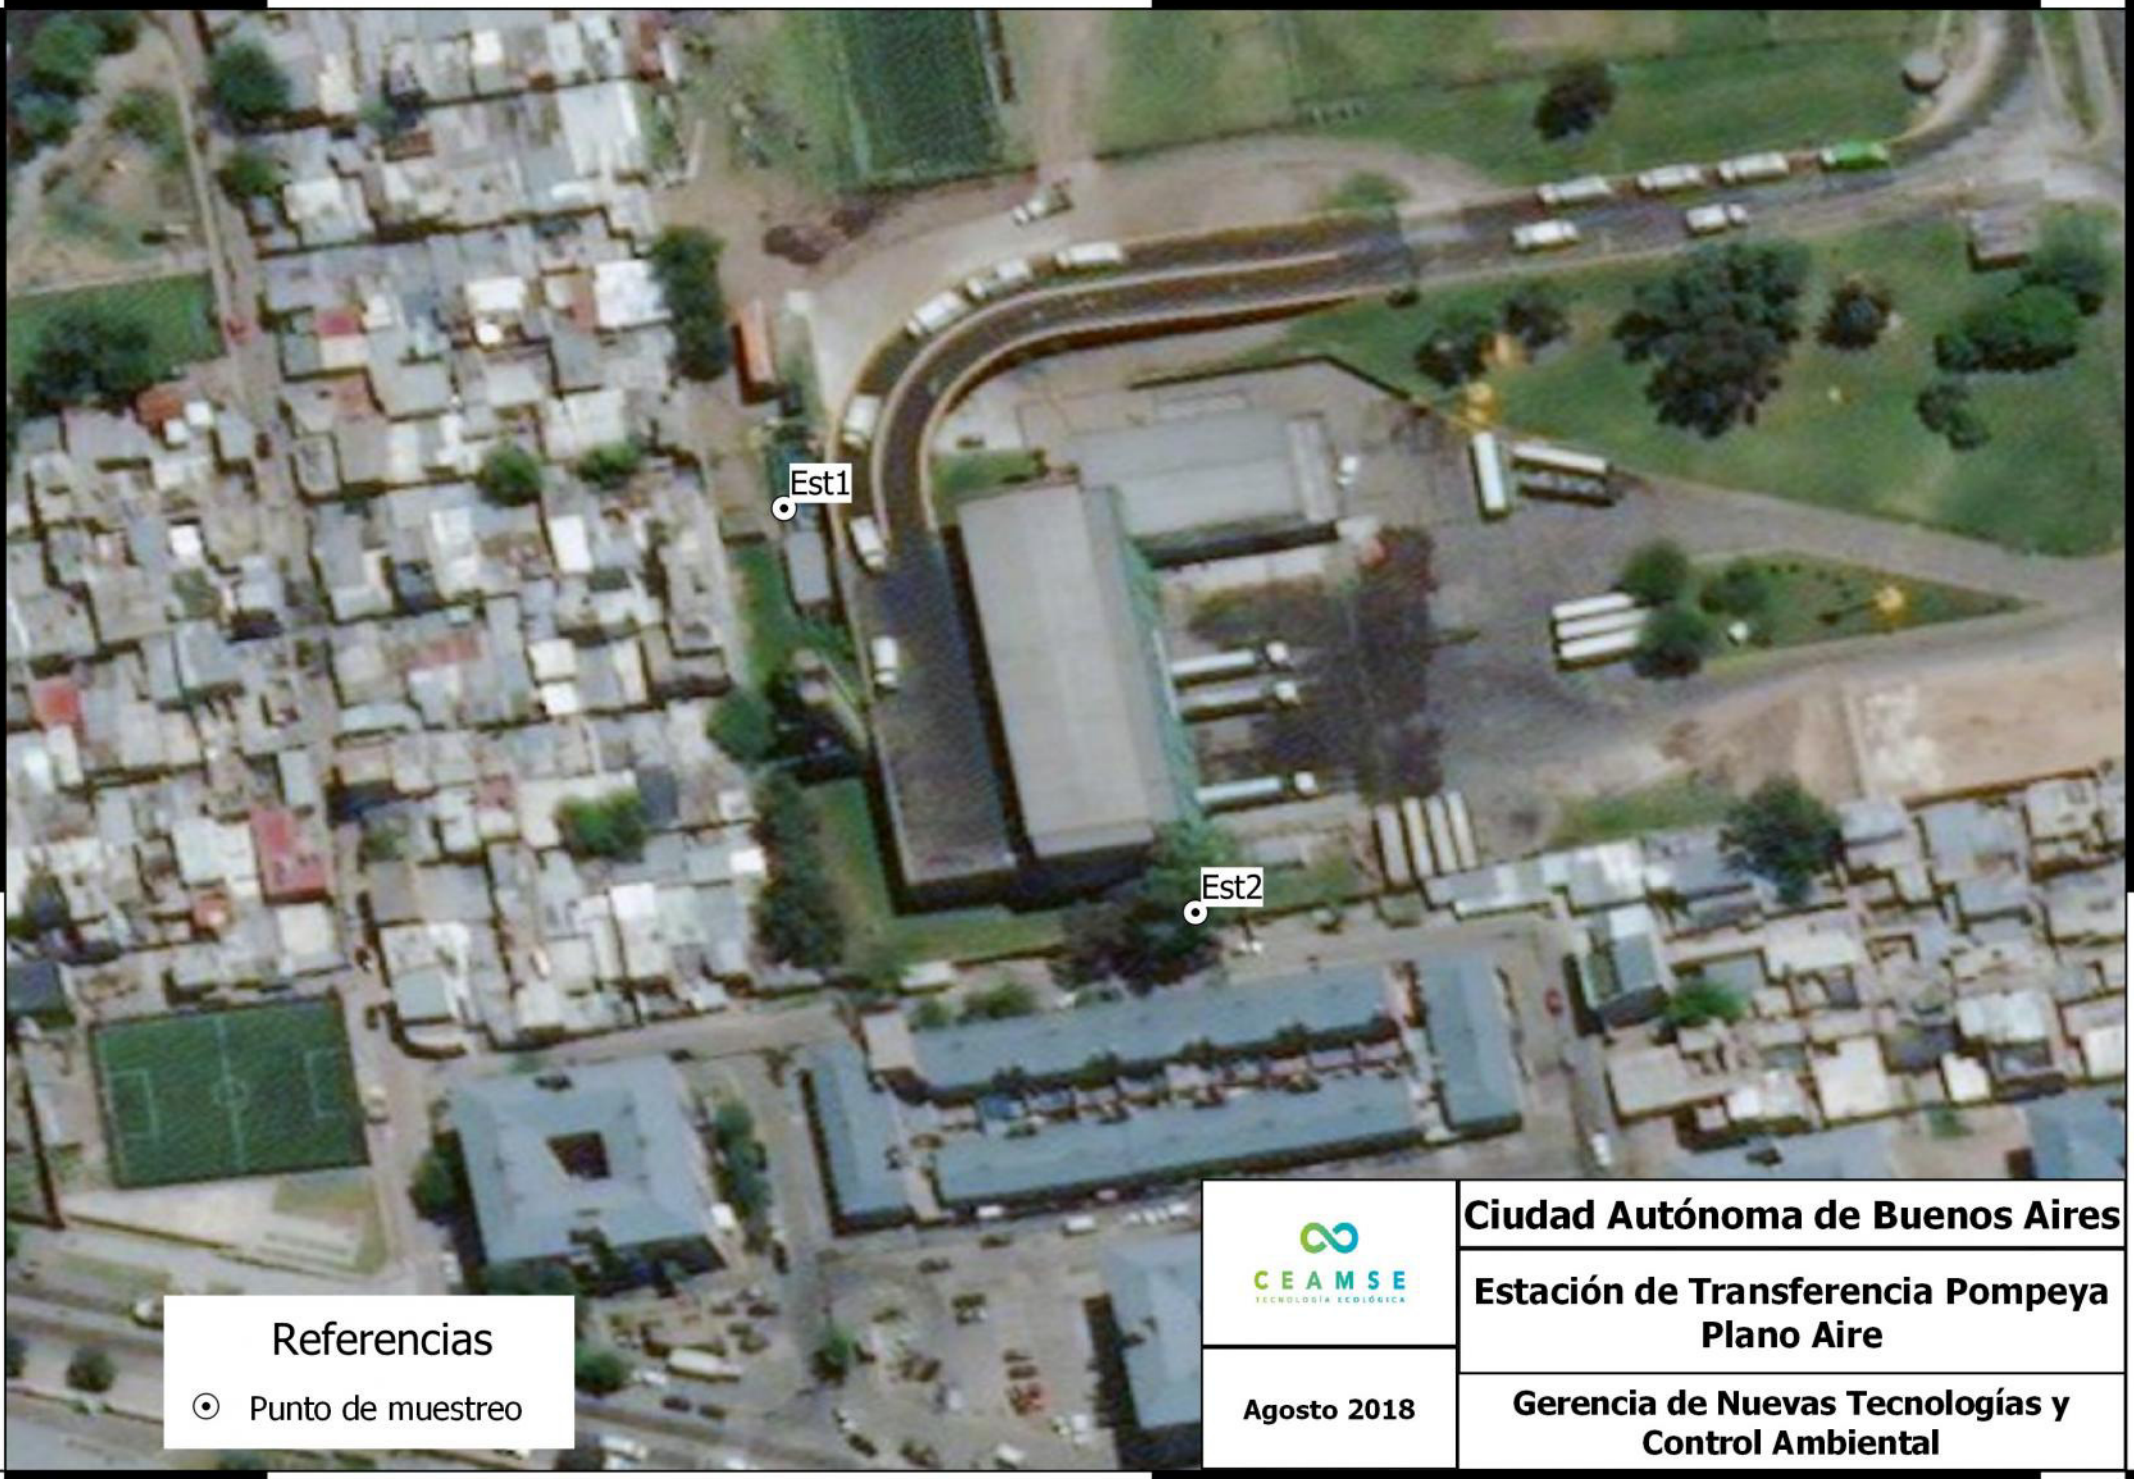

58.404°O

58.403°O

58.401°O

Referencias

⊙ Punto de muestreo

Agosto 2018

Ciudad Autónoma de Buenos Aires

**Estación de Transferencia Pompeya
Plano Aire**

**Gerencia de Nuevas Tecnologías y
Control Ambiental**

58.404°O

58.403°O

58.401°O

34.650°S

34.650°S