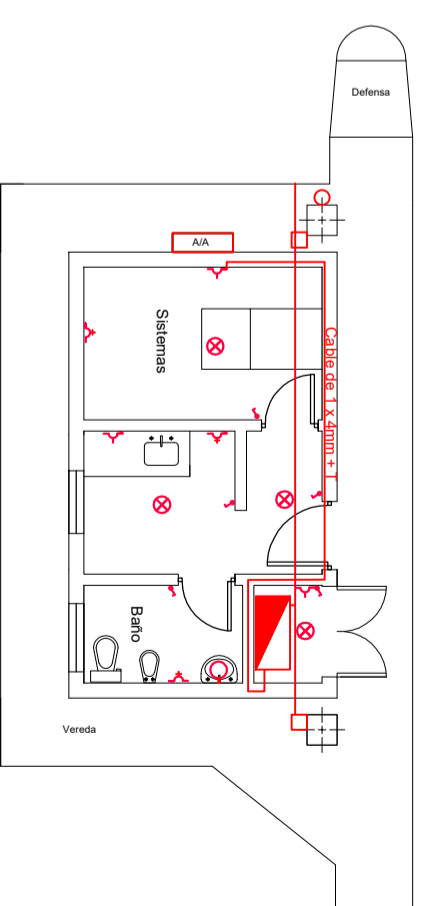

Circuito tomacorrientes

Circuito acondicionador de aire

Circuito de Luces

Símbolo	Descripción
⊗	Boca de luz
⌋	Tomacorriente
⌋	Interruptor de un punto
⌋	Interruptor de dos puntos
▽	Tablero seccional ó principal
□	Cámara de inspección
Rack	Soporte metálico destinado a alojar equipamiento electrónico, informático y de comunicaciones
⚠	Alarma contra incendios

	<b>C . E . A . M . S . E .</b>		
	<b>CAMINO PARQUE DEL BUEN AYRE</b> <b>ASISTENCIA TÉCNICA CPBA</b>		
Instalación eléctrica del edificio Modelo estación Debenedetti Asc.			ESCALA: 1 / 100
Fecha: Julio 2018		Plano: LDA 013 V2	Medidas en metros