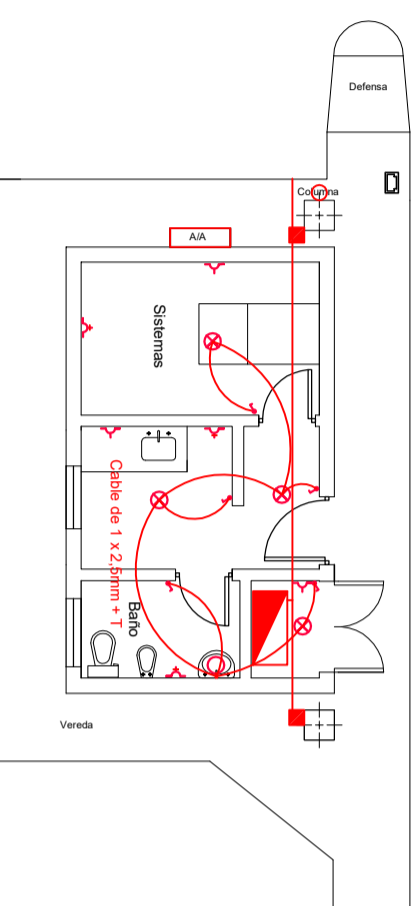

Circuito tomacorrientes

Circuito acondicionador de aire

Circuito de Luces

Símbolo	Descripción
⊗	Boca de luz
⌋	Tomacorriente
⌋	Interruptor de un punto
⌋	Interruptor de dos puntos
▽	Tablero seccional ó principal
□	Cámara de inspección
Rack	Soporte metálico destinado a alojar equipamiento electrónico, informático y de comunicaciones
⚠	Alarma contra incendios

	<b>C . E . A . M . S . E .</b>		
	<b>CAMINO PARQUE DEL BUEN AYRE</b> <b>ASISTENCIA TÉCNICA CPBA</b>		
Instalación eléctrica del edificio Modelo estación Debenedetti Asc.			ESCALA: 1 / 100
Fecha: Julio 2018		Plano: LDA 013 V2	Medidas en metros