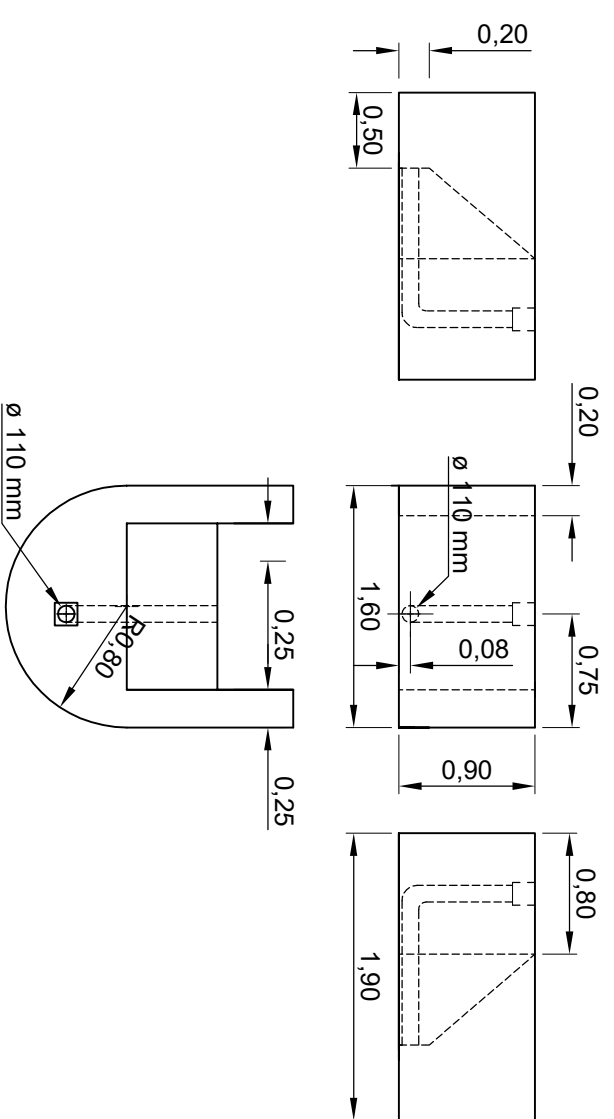

Detalle Defensa Lateral

Detalle Defensa Frontal

Detalle Cámara de Cabina

Detalle Base de Defensa

	C. E. A. M. S. E.		
	CAMINO PARQUE DEL BUEN AYRE		
ASISTENCIA TÉCNICA CPBA			ESCALA: 1 / 200
Isleta de las vías			
Modelo estación Debenedetti Asc.			
Fecha: Julio 2018		Plano: LDA 006 v2	
			Medidas en metros