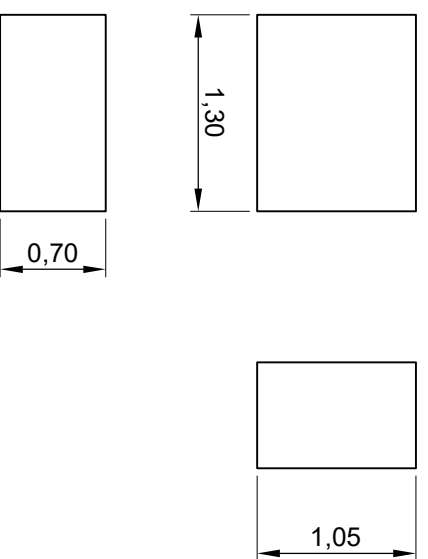

Detalle Defensa Lateral

Detalle Defensa Frontal

Detalle Cámara de Cabina

Detalle Base de Defensa

	C. E. A. M. S. E.		
	CAMINO PARQUE DEL BUEN AYRE		
ASISTENCIA TÉCNICA CPBA			ESCALA: 1 / 200
Isleta de las vías			
Modelo estación Debenedetti Asc.			
Fecha: Julio 2018		Plano: LDA 006 v2	
			Medidas en metros