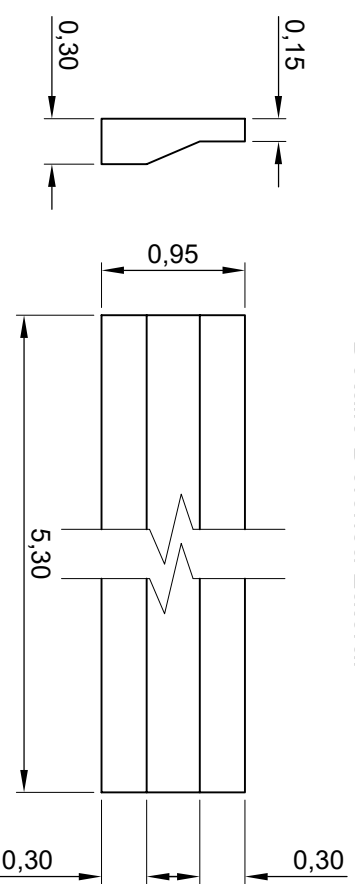

Detalle Defensa Lateral

Detalle Defensa Frontal

Detalle Cámara de Cabina

Detalle Base de Defensa

	C. E. A. M. S. E.		
	CAMINO PARQUE DEL BUEN AYRE		
ASISTENCIA TÉCNICA CPBA			ESCALA: 1 / 200
Isleta de las vías			
Modelo estación Debenedetti Asc.			
Fecha: Julio 2018		Plano: LDA 006 v2	
			Medidas en metros