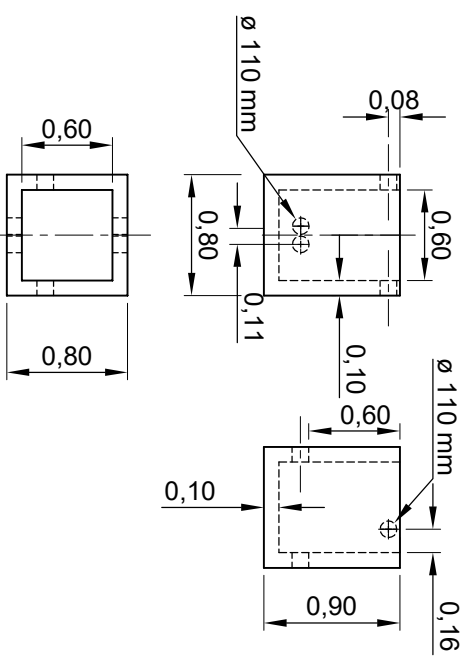

Detalle Defensa Lateral

Detalle Defensa Frontal

Detalle Cámara de Cabina

Detalle Base de Defensa

	C. E. A. M. S. E.		
	CAMINO PARQUE DEL BUEN AYRE		
ASISTENCIA TÉCNICA CPBA			ESCALA: 1 / 200
Isleta de las vías			
Modelo estación Debenedetti Asc.			
Fecha: Julio 2018		Plano: LDA 006 v2	
			Medidas en metros