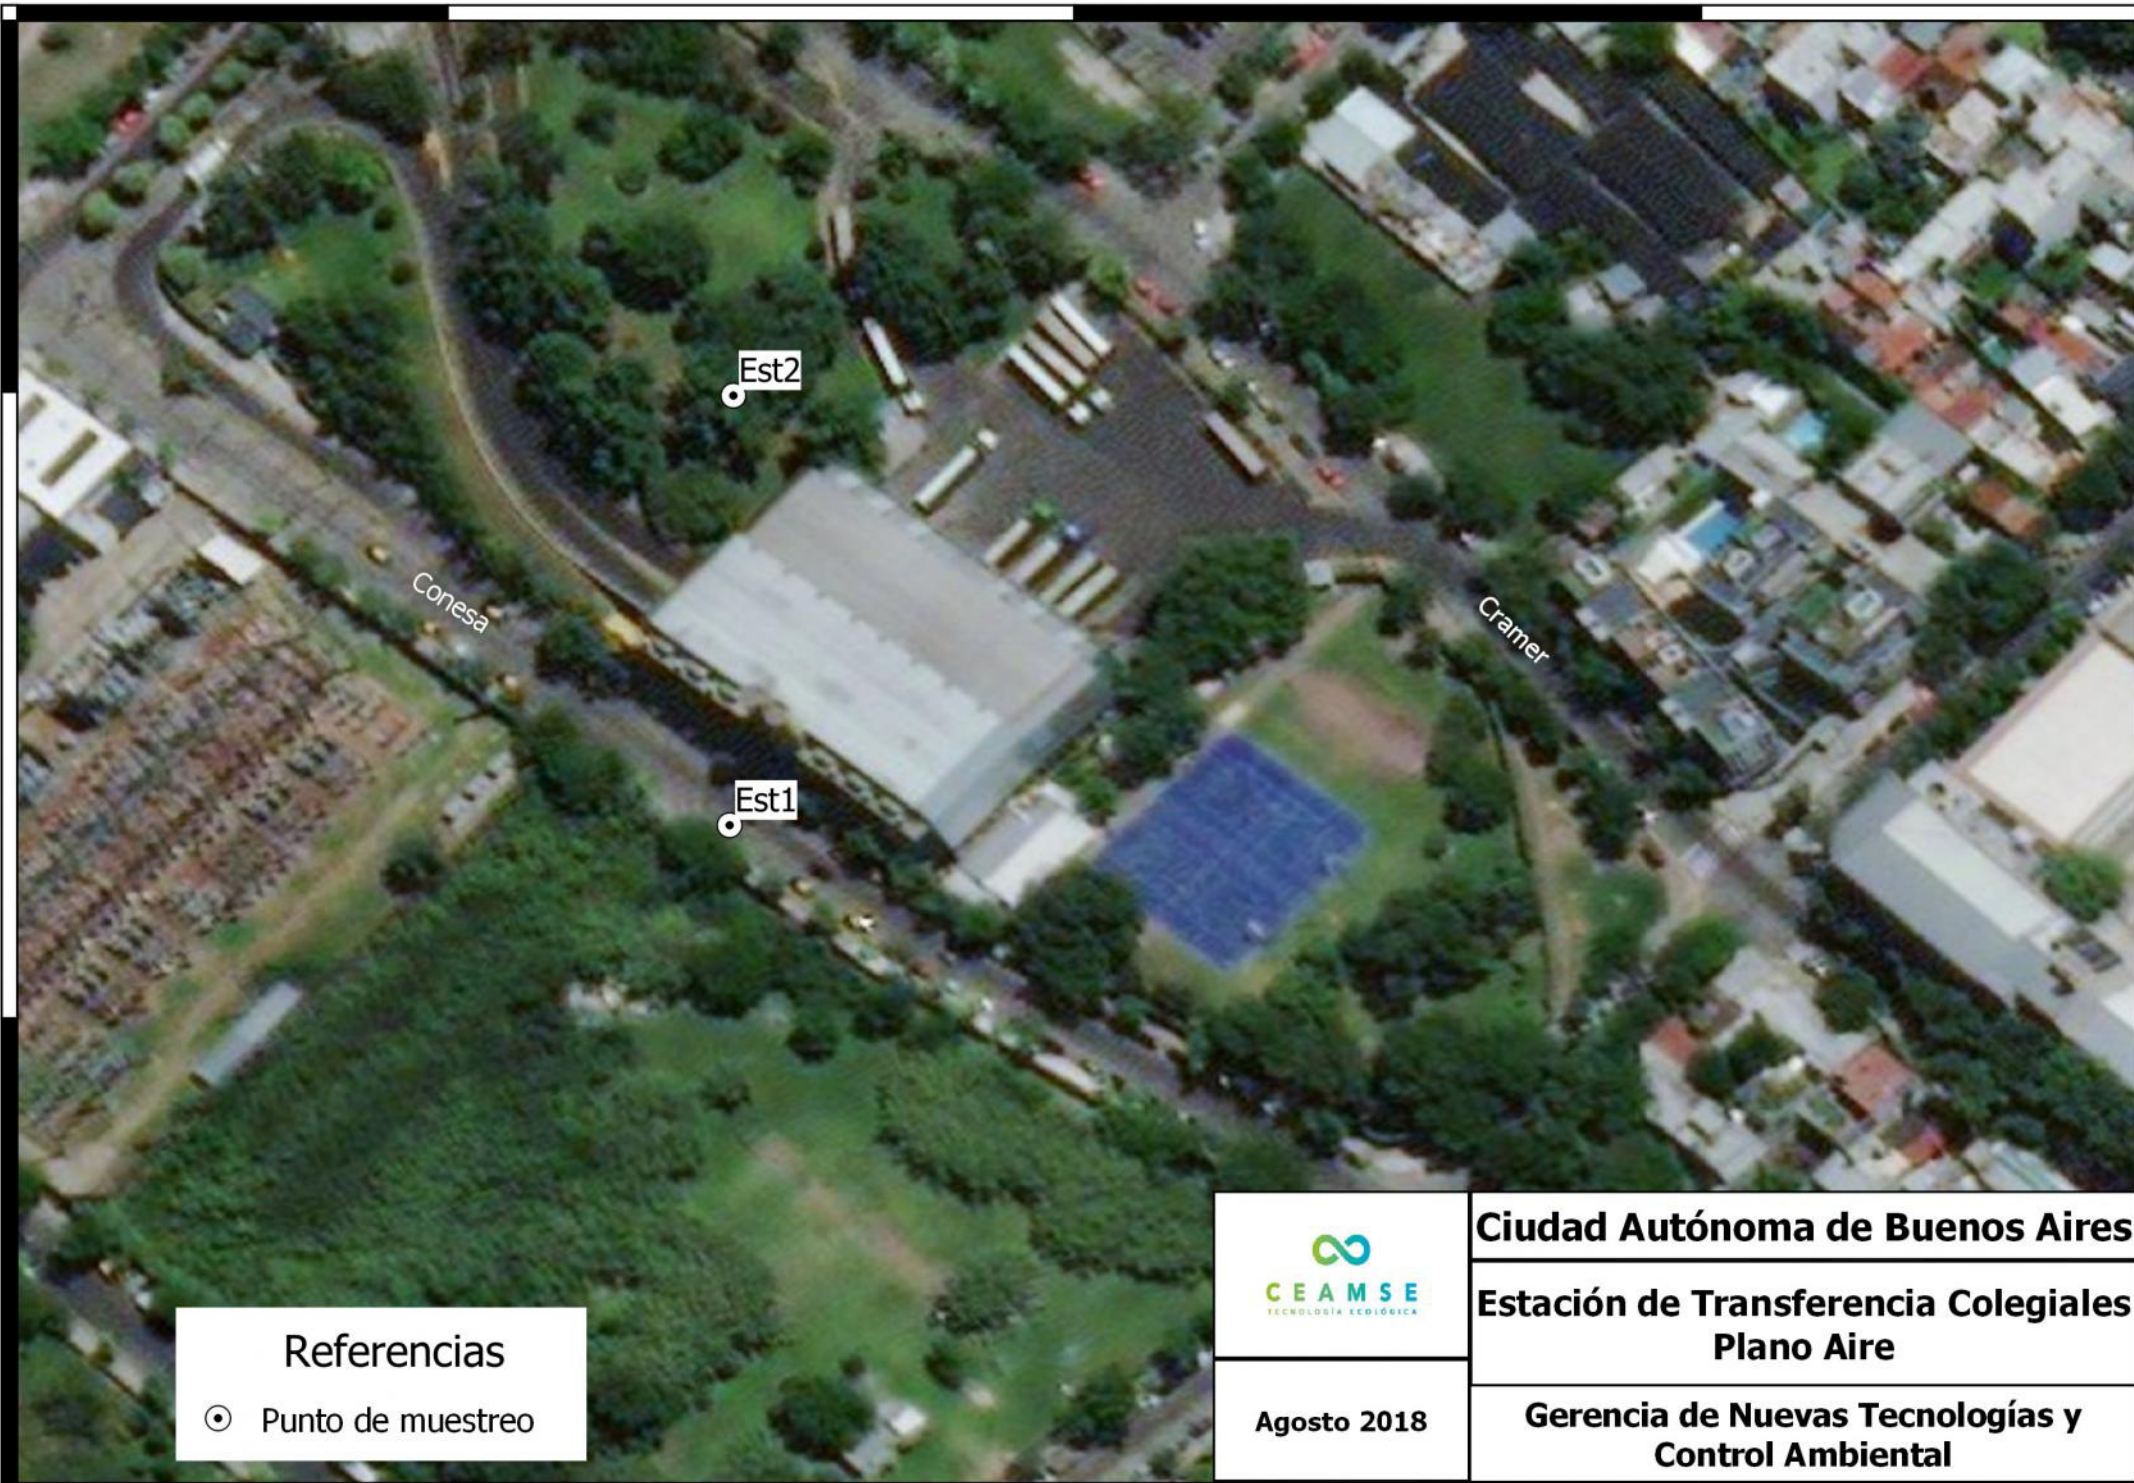

58.443°O

58.442°O

58.441°O

34.577°S

34.578°S

34.577°S

34.578°S

Referencias

⊙ Punto de muestreo

Agosto 2018

Ciudad Autónoma de Buenos Aires

**Estación de Transferencia Colegiales
Plano Aire**

**Gerencia de Nuevas Tecnologías y
Control Ambiental**

58.443°O

58.442°O

58.441°O