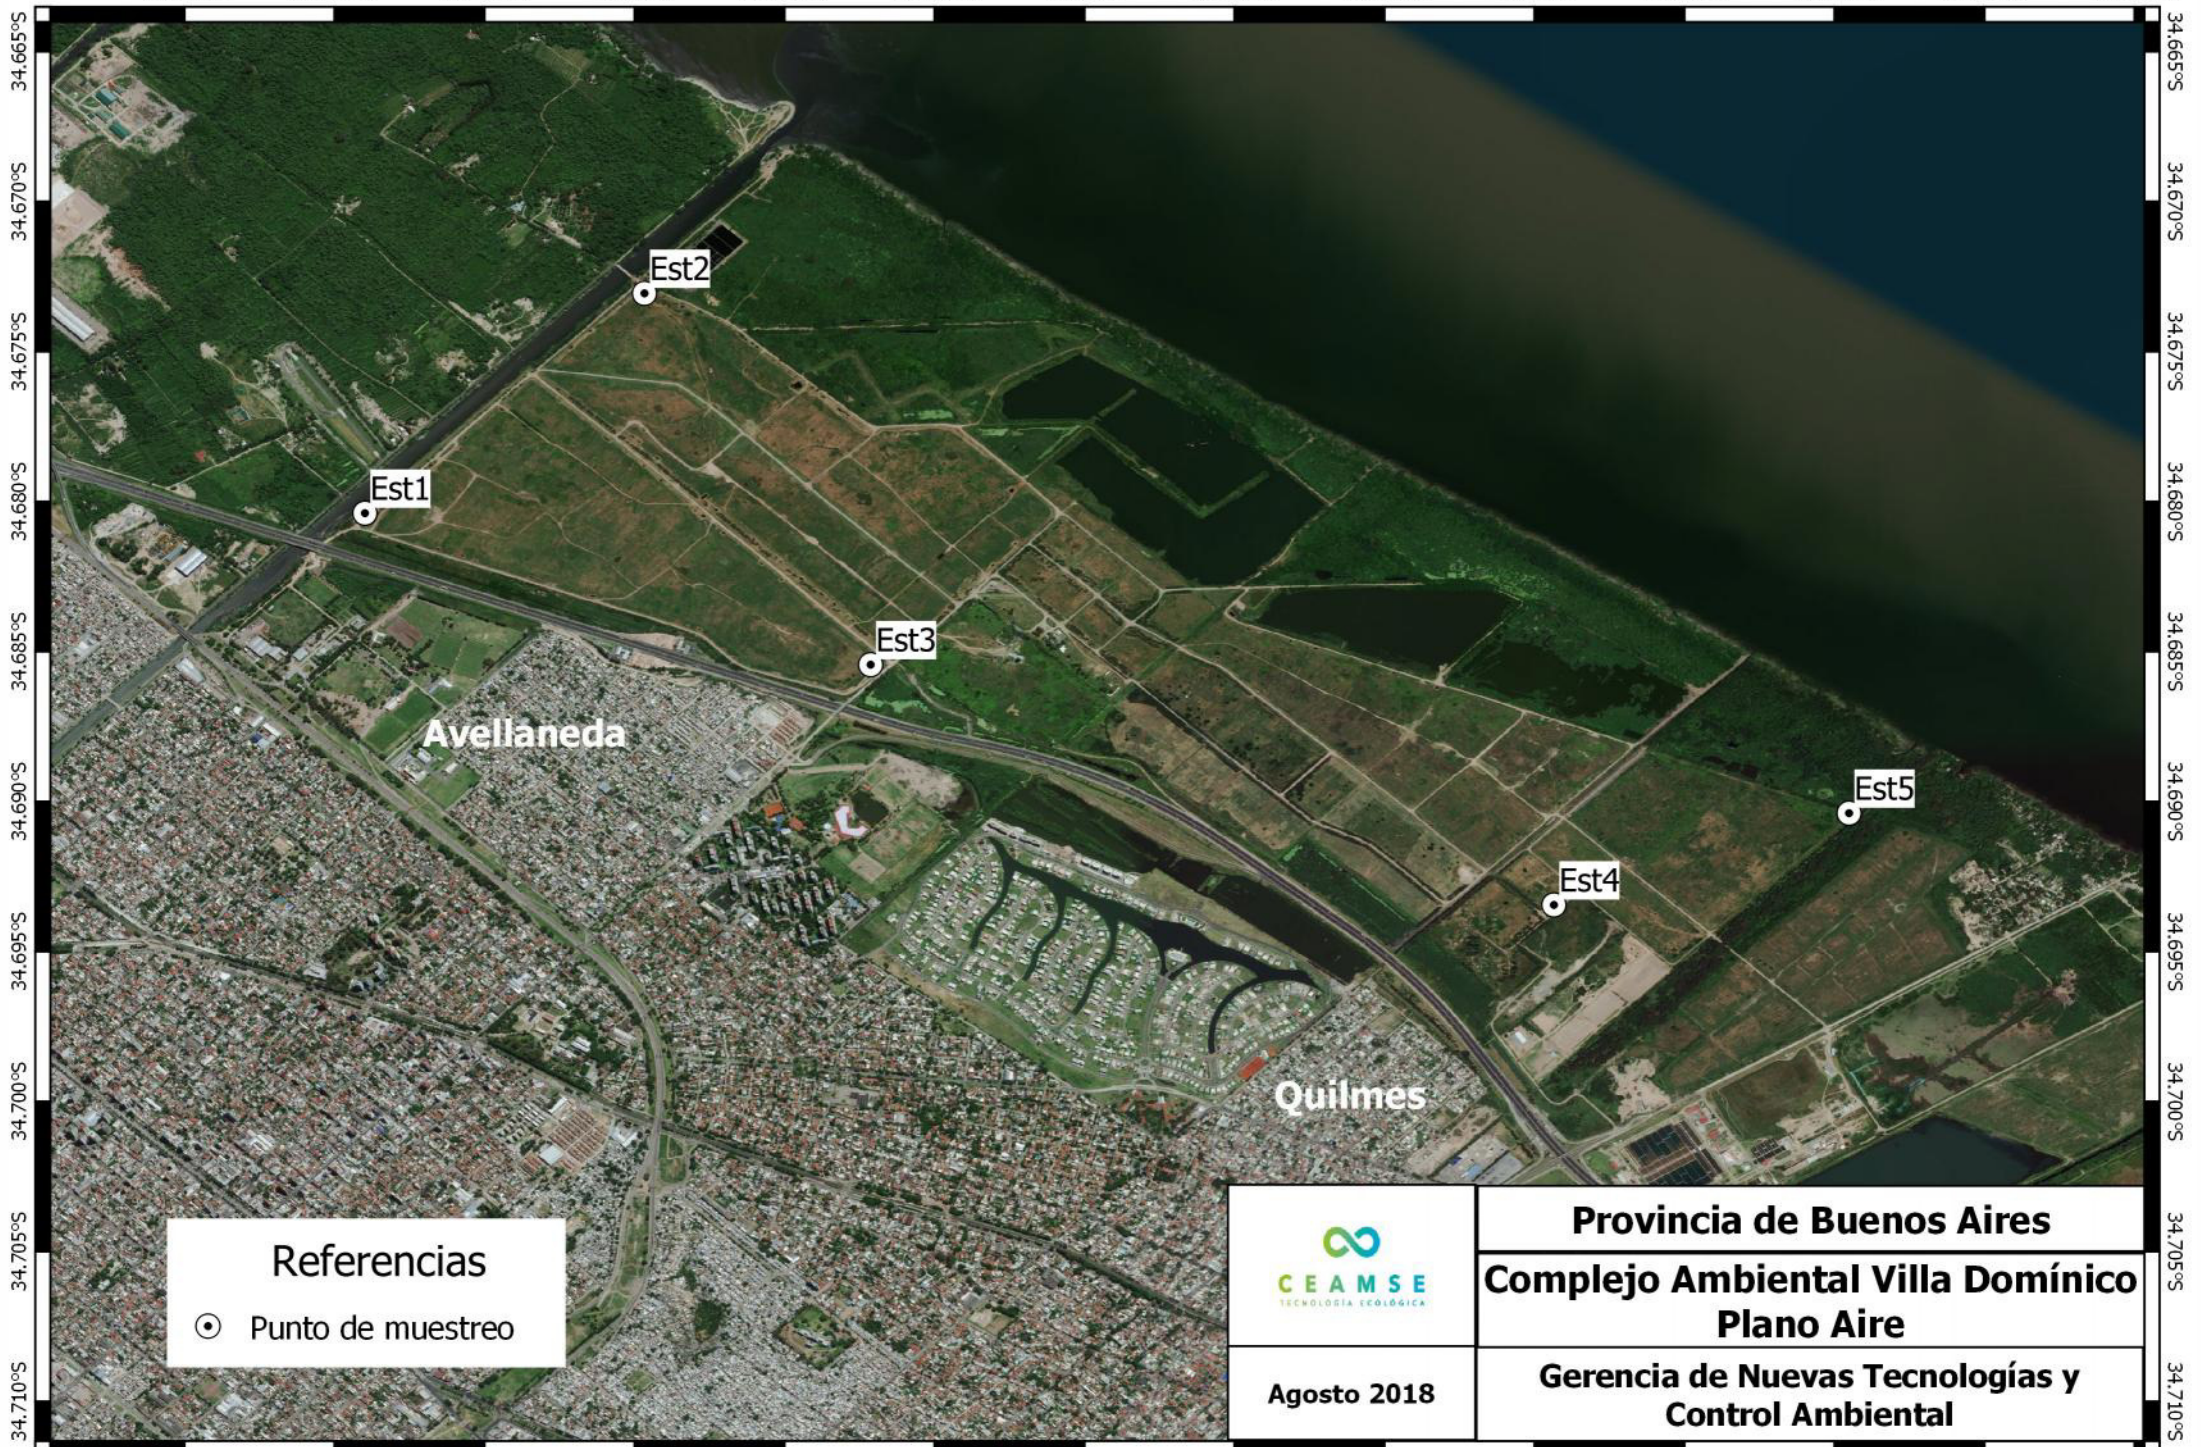

58.320°O 58.315°O 58.310°O 58.305°O 58.300°O 58.295°O 58.290°O 58.285°O 58.280°O 58.275°O 58.270°O 58.265°O 58.260°O 58.255°O

34.665°S
34.670°S
34.675°S
34.680°S
34.685°S
34.690°S
34.695°S
34.700°S
34.705°S
34.710°S

34.665°S
34.670°S
34.675°S
34.680°S
34.685°S
34.690°S
34.695°S
34.700°S
34.705°S
34.710°S

58.320°O 58.315°O 58.310°O 58.305°O 58.300°O 58.295°O 58.290°O 58.285°O 58.280°O 58.275°O 58.270°O 58.265°O 58.260°O 58.255°O

Referencias

⊙ Punto de muestreo

Agosto 2018

Provincia de Buenos Aires
Complejo Ambiental Villa Domínico
Plano Aire

Gerencia de Nuevas Tecnologías y Control Ambiental