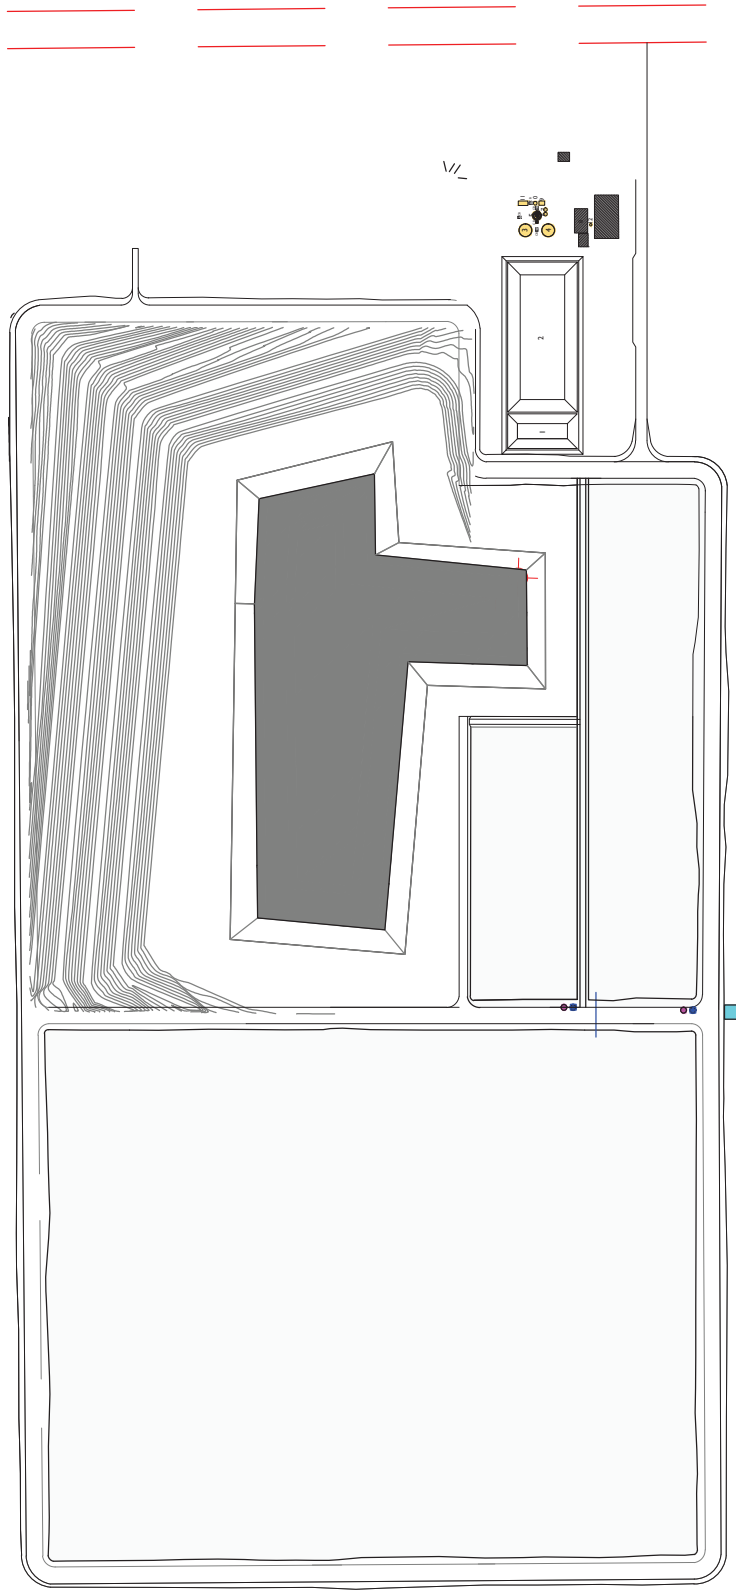

1

2

3

4

Sistema Proyectivo Gauss-Krüger Faja 6			
N°	ESTE	NORTE	
1	6.442.364,5596	5.786.580,0743	
2	6.443.120,8300	5.787.400,4660	
3	6.442.781,7664	5.786.194,5773	
4	6.443.545,9328	5.787.008,9129	

**Anteproyecto Ampliación Módulo 1**  
 Centro de Disposición Final Partido General Pueyrredón

Denominación:

Coordenadas Límites

Fecha:

30 / 05 / 2018

Escala:

S/E

Formato:

A3