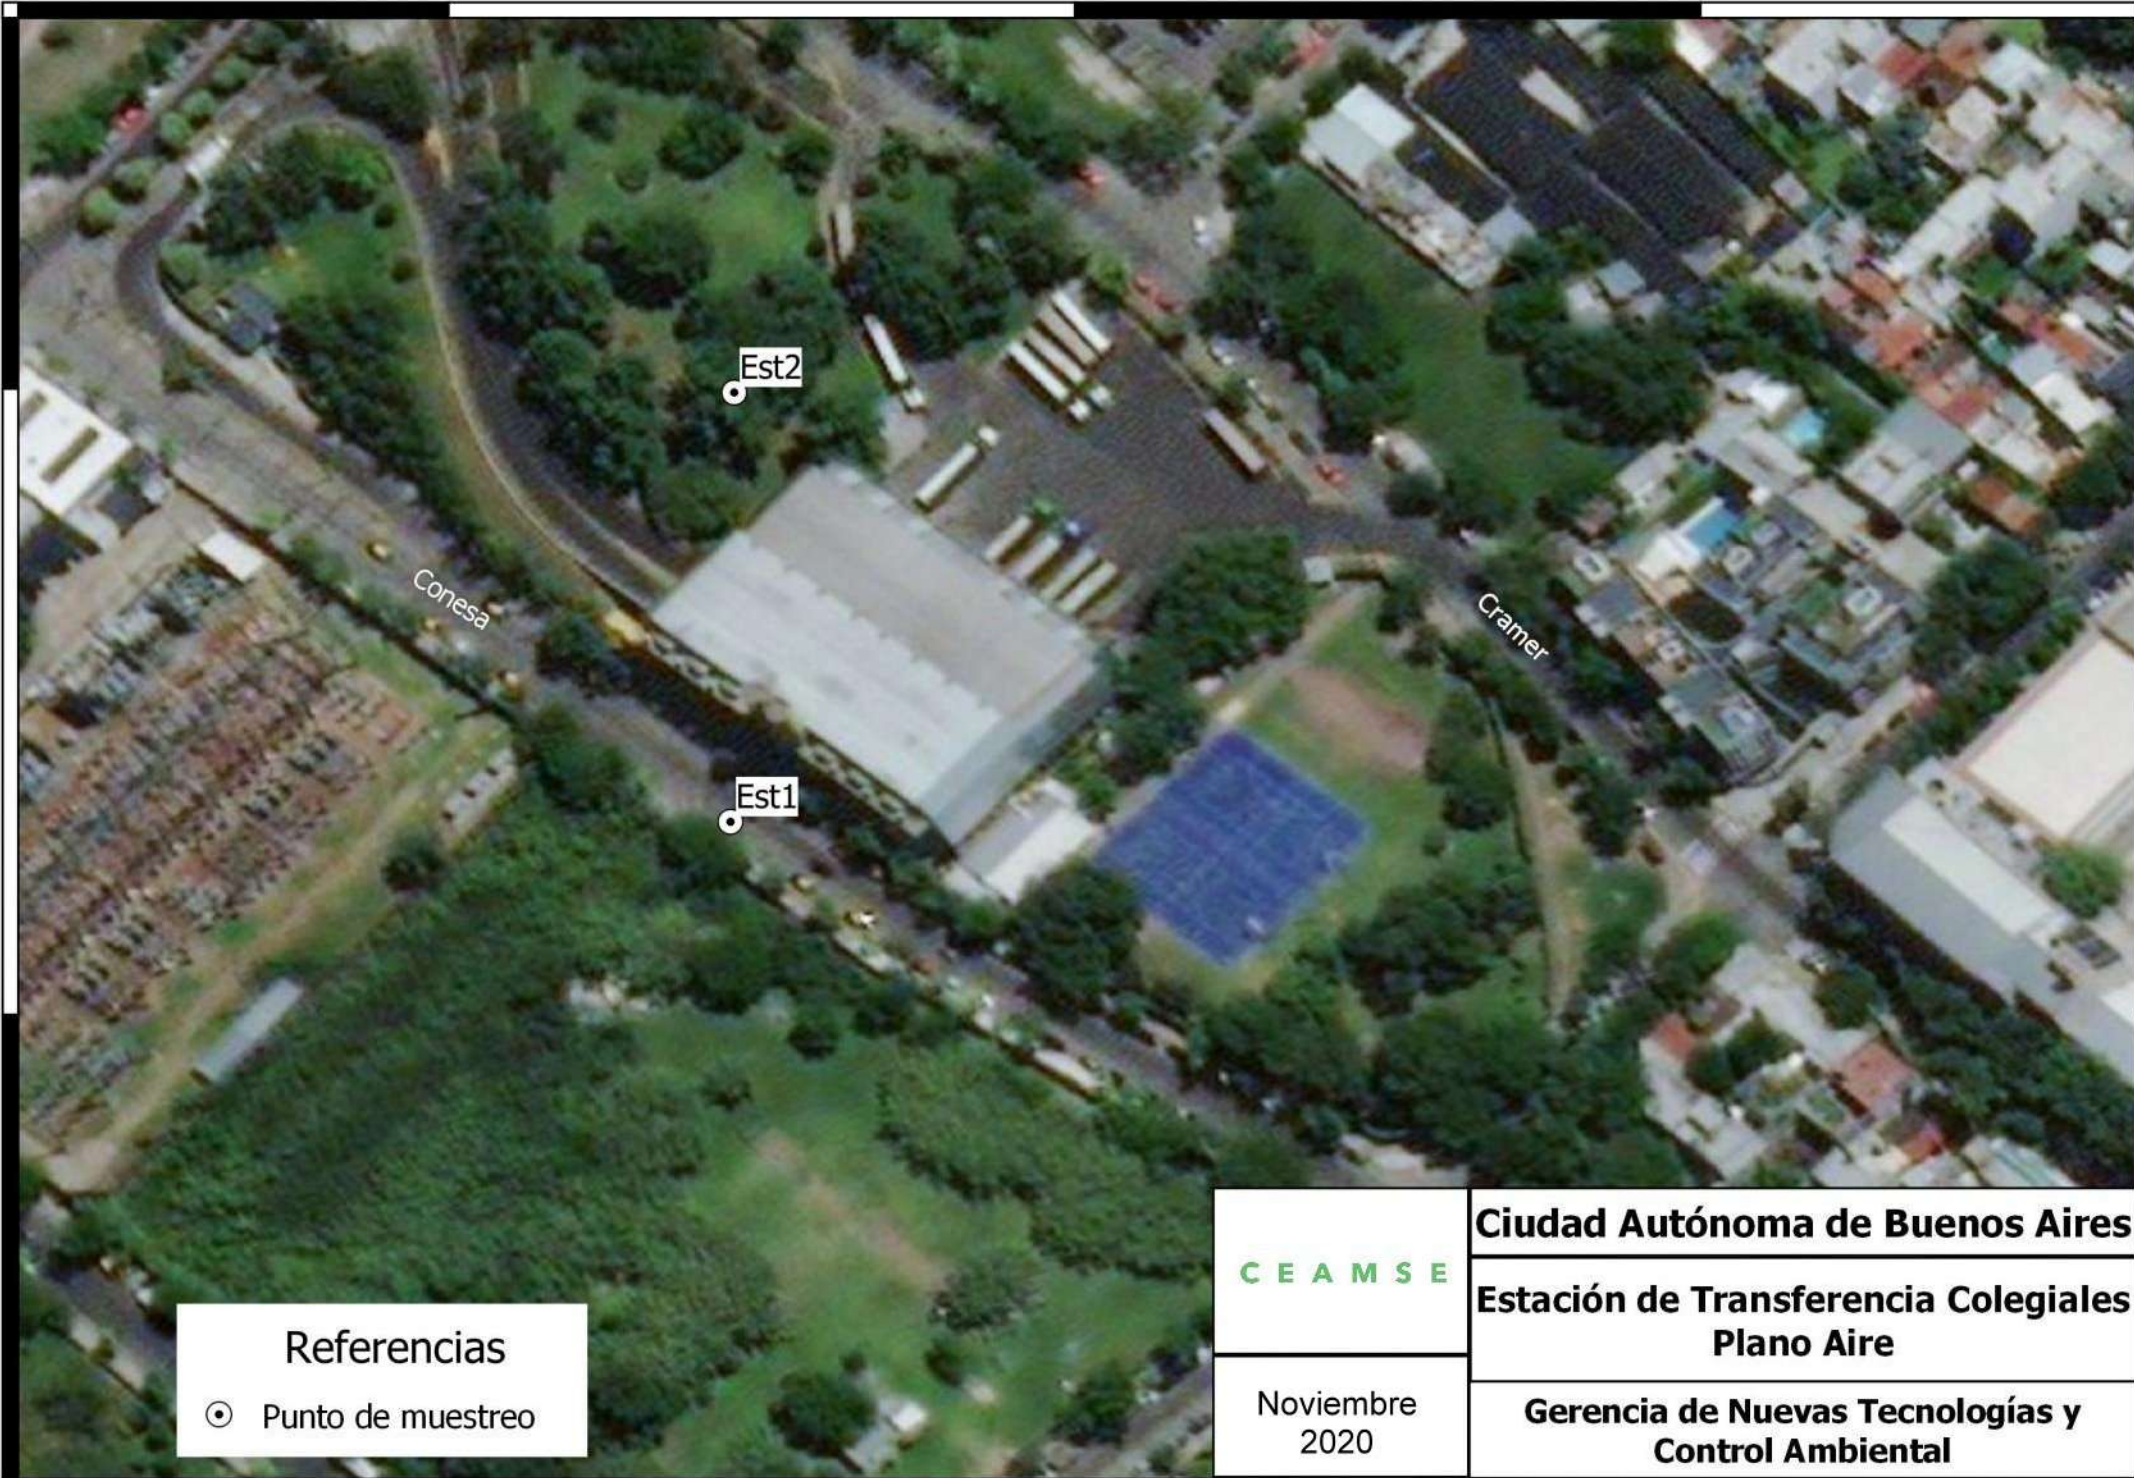

58.443°O

58.442°O

58.441°O

34.577°S

34.578°S

34.577°S

34.578°S

Referencias

⊙ Punto de muestreo

CEAMSE

Noviembre
2020

Ciudad Autónoma de Buenos Aires

**Estación de Transferencia Colegiales
Plano Aire**

**Gerencia de Nuevas Tecnologías y
Control Ambiental**

58.443°O

58.442°O

58.441°O