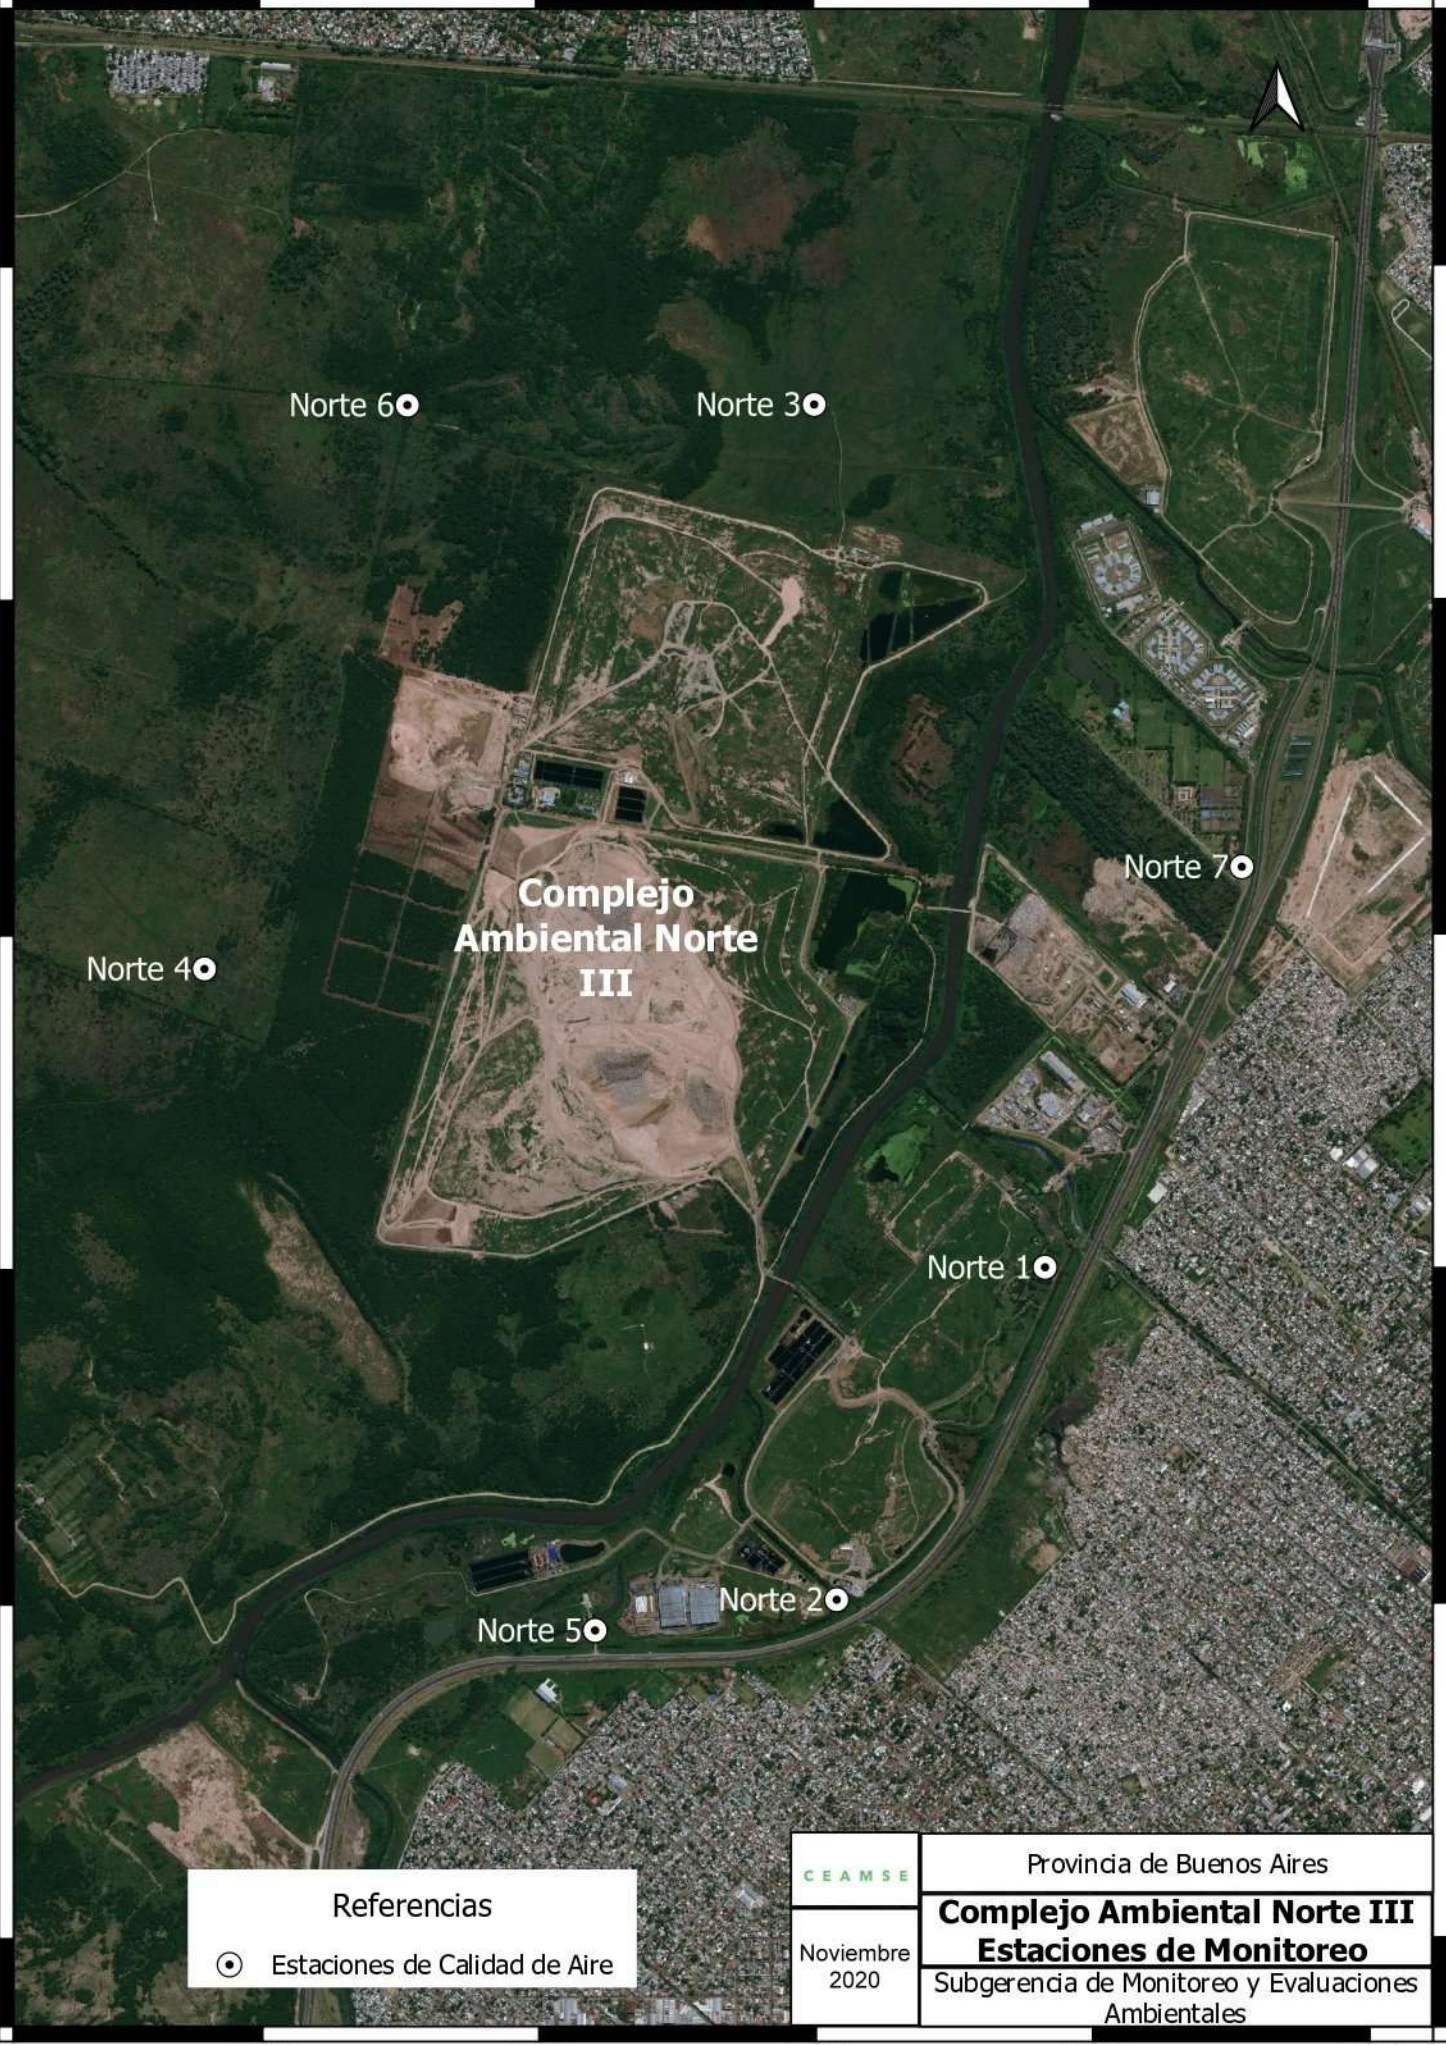

-34.560

Referencias

● Estaciones de Calidad de Aire

CEAMSE

Noviembre 2020

Provincia de Buenos Aires

Complejo Ambiental Norte III
Estaciones de Monitoreo

Subgerencia de Monitoreo y Evaluaciones Ambientales

-58.630

-58.620

-58.610

-58.600

-58.590

-58.630

-58.620

-58.610

-58.600

-58.590