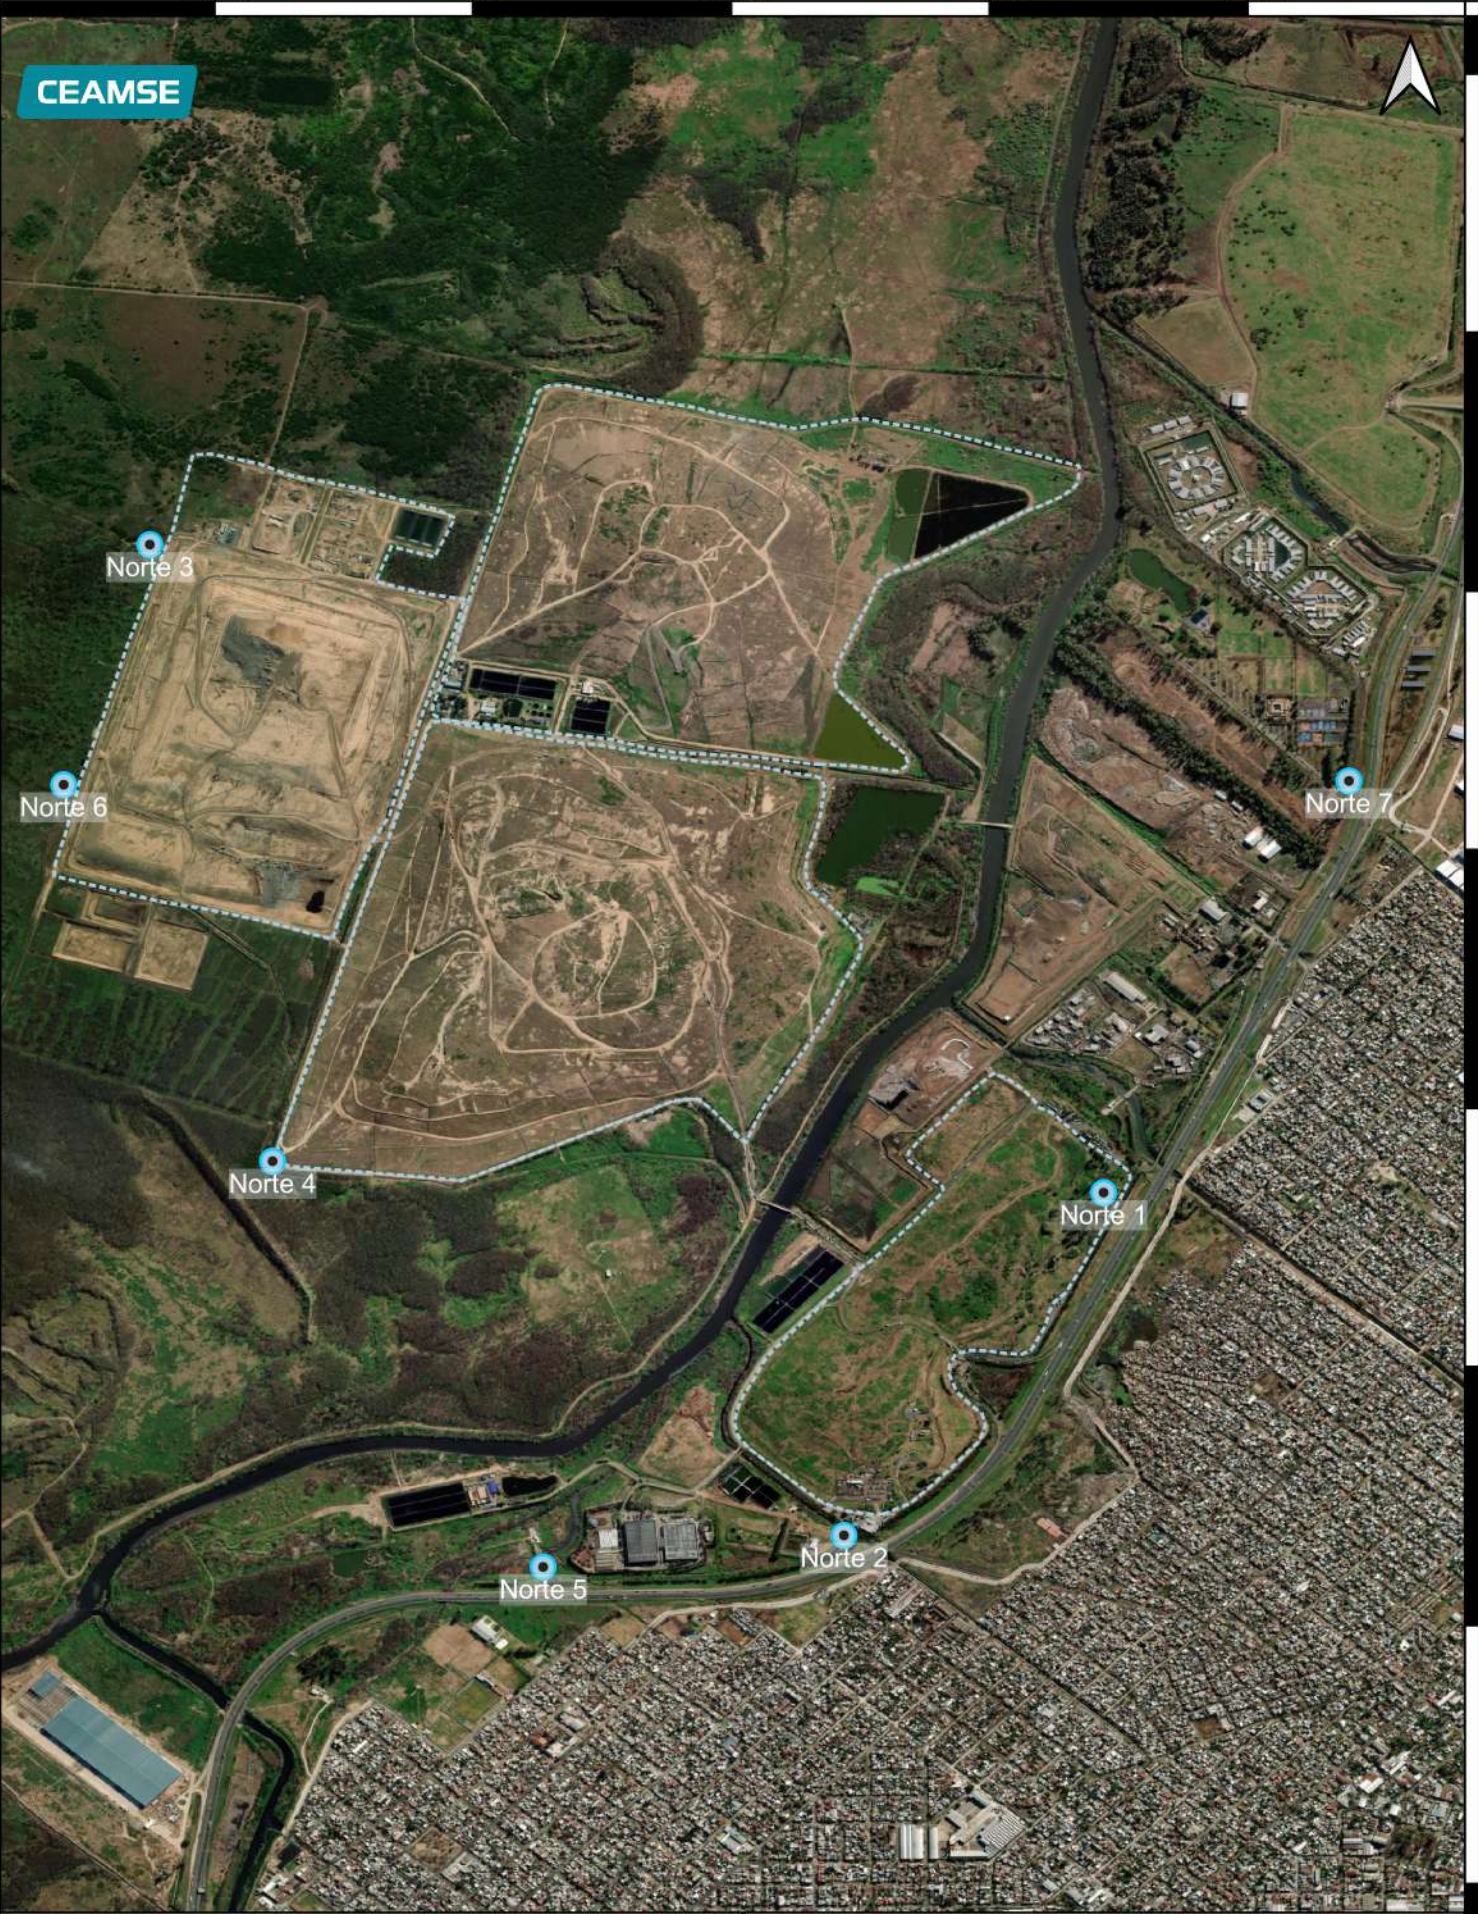

-58.627 -58.620 -58.612 -58.605 -58.597

-34.507
-34.515
-34.522
-34.530
-34.537
-34.545
-34.552
-34.560
-34.567

-34.507
-34.515
-34.522
-34.530
-34.537
-34.545
-34.552
-34.560
-34.567

CEAMSE

Referencias

-  Estaciones de Calidad de Aire
-  Complejo Ambiental Norte III

Provincia de Buenos Aires

Complejo Ambiental Norte III

Gerencia de Nuevas Tecnologías y Control Ambiental
Subgerencia de Monitoreo y Evaluaciones Ambientales

-58.627 -58.620 -58.612 -58.605 -58.597