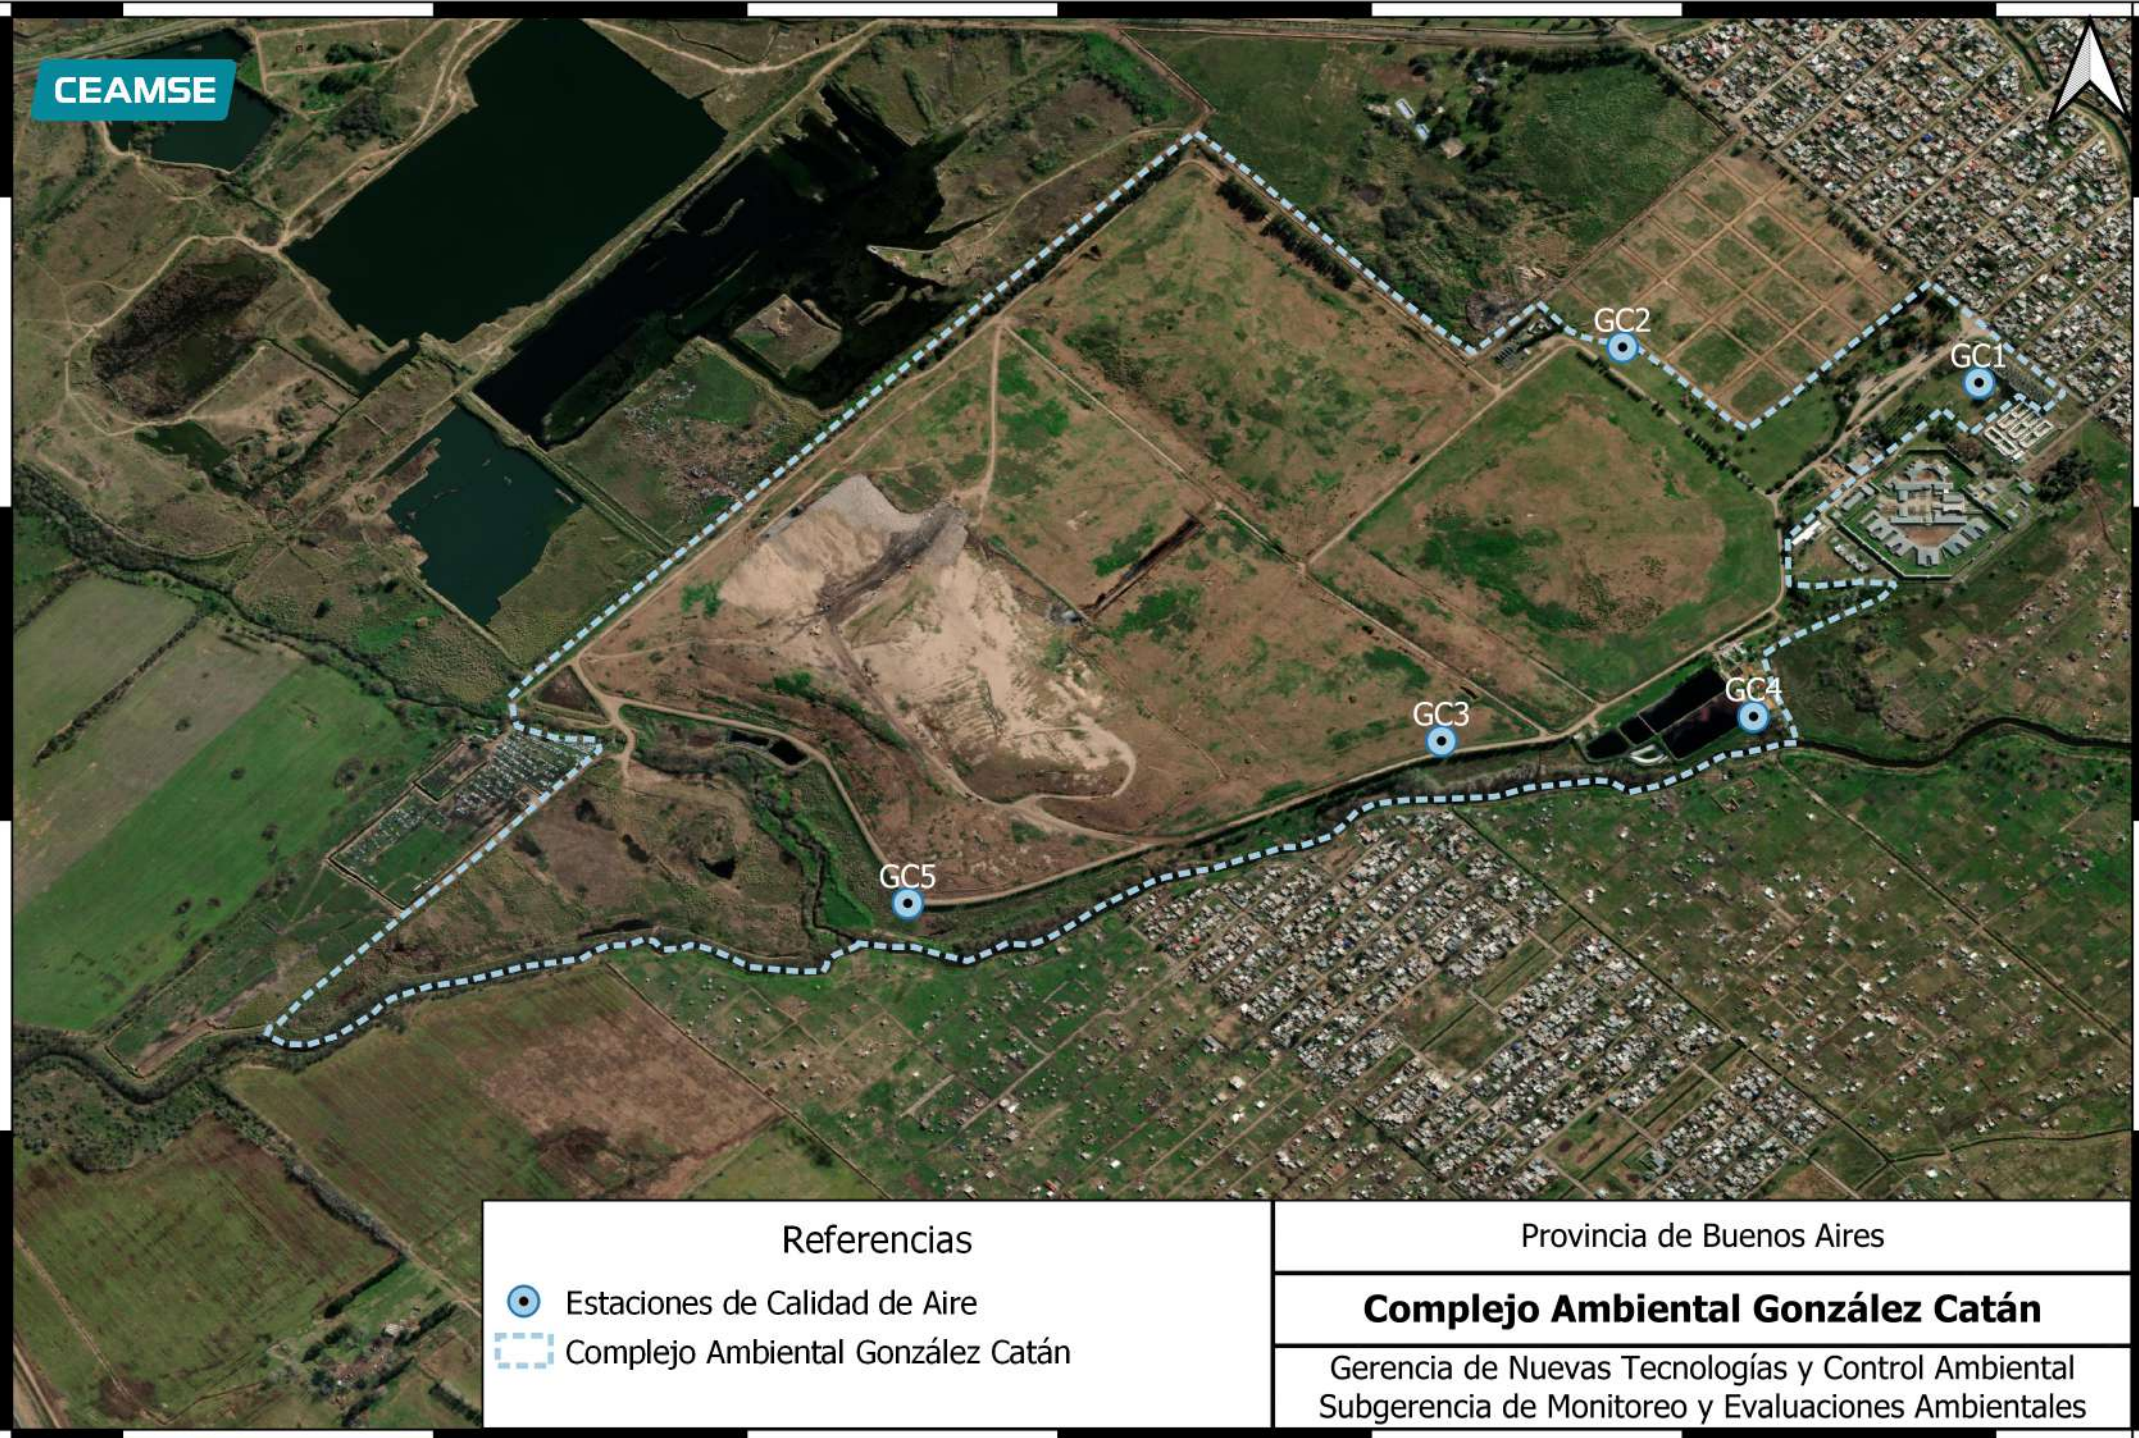

58.680°O 58.675°O 58.670°O 58.665°O 58.660°O 58.655°O 58.650°O

CEAMSE

34.780°S

34.780°S

34.785°S

34.785°S

34.790°S

34.790°S

34.795°S

34.795°S

Referencias

-  Estaciones de Calidad de Aire
-  Complejo Ambiental González Catán

Provincia de Buenos Aires

**Complejo Ambiental González Catán**

Gerencia de Nuevas Tecnologías y Control Ambiental  
Subgerencia de Monitoreo y Evaluaciones Ambientales

58.680°O 58.675°O 58.670°O 58.665°O 58.660°O 58.655°O 58.650°O